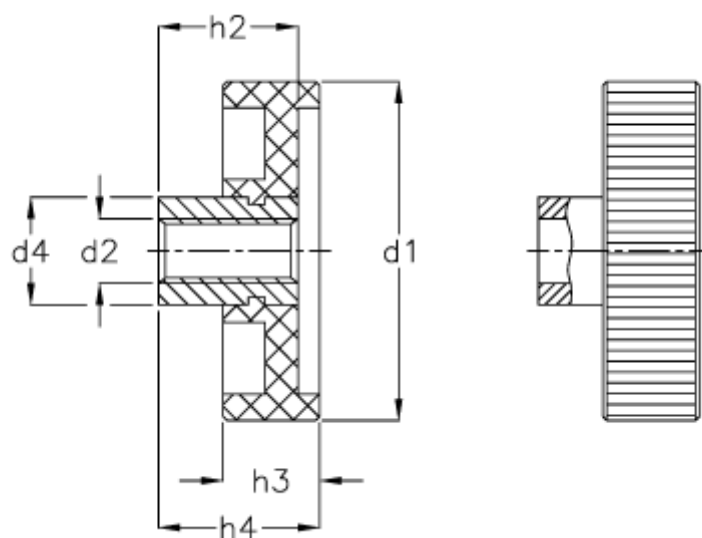

Varenummer: 20226KU63M12
Beskrivelse: E+G Håndhjul
GN 226-KU-63-M12

Mål

$d1 = 63$
 $d2 = M12$
 $d4 = 20$
 $h1 = 30$
 $h2 = 24$
 $h3 = 18$